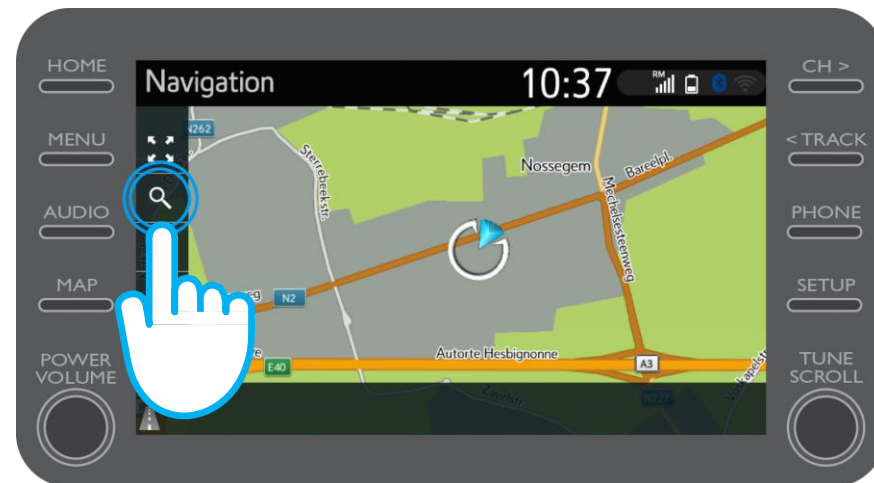

Um método de ligação é a utilização do Bluetooth.

Consulte "Como ativar a ligação Bluetooth".

2. Certifique-se de que ativou os serviços conectados de navegação online introduzindo as suas credenciais da aplicação MyT/do portal My Toyota no sistema multimédia.

Consulte "Como ativar serviços conectados de navegação online".

Utilização de serviços conectados de navegação online: Passo 1

Clique em "Mapa".

Utilização de serviços conectados de navegação online: Passo 2

Clique no ícone de procura.

Utilização de serviços conectados de navegação online: Passo 3

Introduza o seu destino.

Utilização de serviços conectados de navegação online: Passo 4

Aqui pode encontrar:

- Estacionamento
- Google Street View
- Serviços meteorológicos.

Utilização de serviços conectados de navegação online: Estacionamento

Se clicar em estacionamento...

Utilização de serviços conectados de navegação online: Estacionamento

Pode ver o parque de estacionamento: