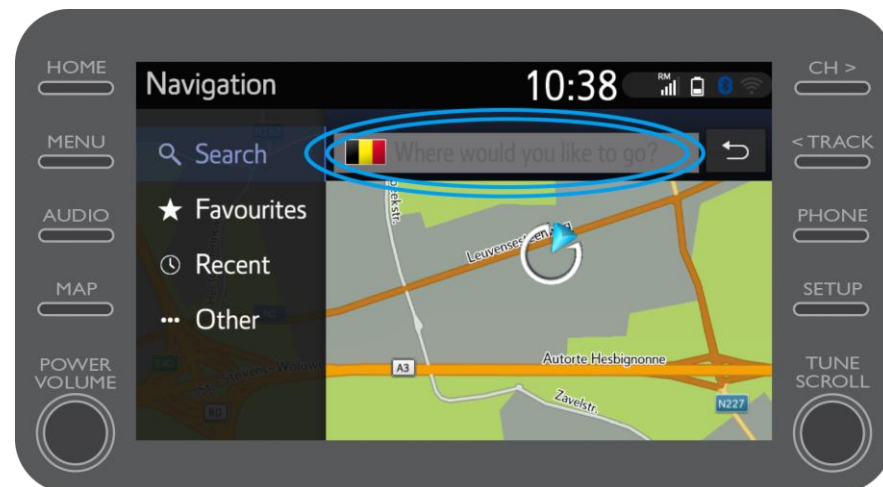

Um método de ligação é a utilização do Bluetooth.

Consulte "Como ativar a ligação Bluetooth".

2. Certifique-se de que ativou os serviços conectados de navegação online introduzindo as suas credenciais da aplicação MyT/do portal My Toyota no sistema multimédia.

Consulte "Como ativar serviços conectados de navegação online".

Utilização de serviços conectados de navegação online: Passo 1

Clique em "Mapa".

Utilização de serviços conectados de navegação online: Passo 2

Clique no ícone de procura.

Utilização de serviços conectados de navegação online: Passo 3

Introduza o seu destino.

Utilização de serviços conectados de navegação online: Passo 4

Aqui pode encontrar:

- Estacionamento
- Google Street View
- Serviços meteorológicos.

- Nas proximidades da sua localização atual
- No destino
- Na rota

Selecionando o separador relevante.

Utilização de serviços conectados de navegação online: Estacionamento

Pode então visualizar os parques de estacionamento por distância...