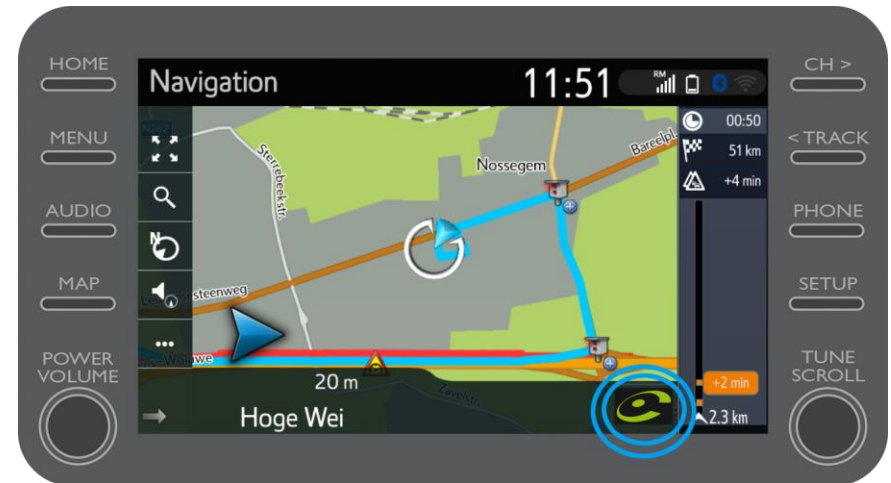

Utilização de serviços conectados de navegação online: Coyote

Dependendo do país em que se encontra, poderá ter acesso ao Coyote.