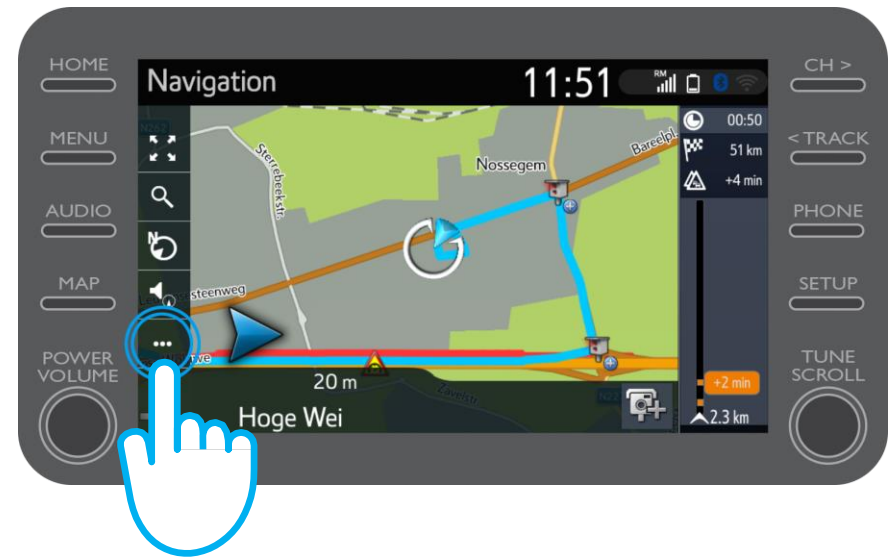

Utilização de serviços conectados de navegação online: Informações de trânsito

Clique em "...".