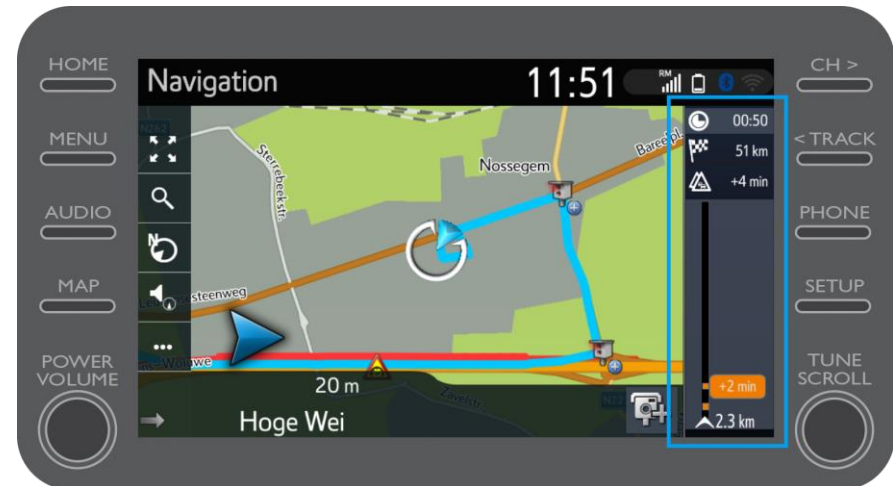

Se clicar em Google Street View...

Utilização de serviços conectados de navegação online: Google Street View

...verá como é o seu destino.

Ao clicar nas setas, poderá ver uma vista de 360°.

Clique em "Ir" para navegar para o seu destino.

Utilização de serviços conectados de navegação online: Meteorologia

Se clicar em "Meteorologia"...

Utilização de serviços conectados de navegação online: Meteorologia

...pode ver a meteorologia atual e a previsão para o seu destino.

Pode também escolher um local alternativo clicando em "Localização".

Utilização de serviços conectados de navegação online: Meteorologia

Pode então seleccionar o local para o qual gostaria de ver a meteorologia.

Utilização de serviços conectados de navegação online: Informações de trânsito

Quando a orientação de navegação estiver configurada, pode ver informações de trânsito em tempo real no lado direito do ecrã.