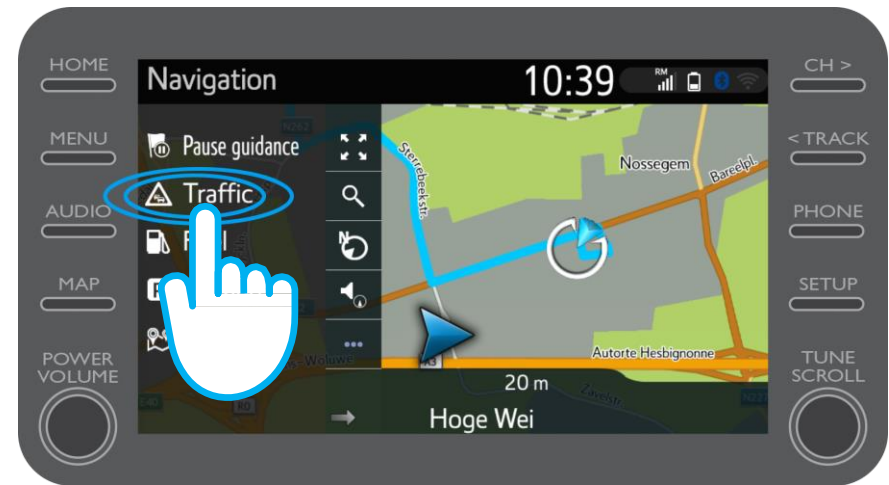

Utilização de serviços conectados de navegação online: Informações de trânsito

Quando a orientação de navegação estiver configurada, pode ver informações de trânsito em tempo real no lado direito do ecrã.

Utilização de serviços conectados de navegação online: Informações de trânsito

Clique em "...".

Utilização de serviços conectados de navegação online

A partir deste ecrã, pode aceder em qualquer momento a Informações de trânsito em tempo real, Localizador de postos de abastecimento e Estacionamento.

Utilização de serviços conectados de navegação online: Informações de trânsito

Clique em "Trânsito".

Utilização de serviços conectados de navegação online: Informações de trânsito

Pode visualizar as principais informações de trânsito para a sua viagem.