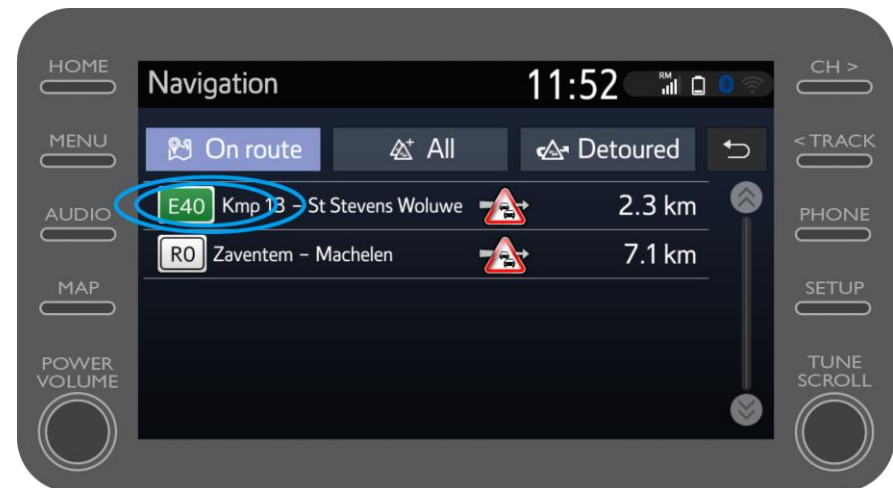

Pode também escolher um local alternativo clicando em "Localização".

Utilização de serviços conectados de navegação online: Meteorologia

Pode então seleccionar o local para o qual gostaria de ver a meteorologia.

Utilização de serviços conectados de navegação online: Informações de trânsito

Quando a orientação de navegação estiver configurada, pode ver informações de trânsito em tempo real no lado direito do ecrã.

Utilização de serviços conectados de navegação online: Informações de trânsito

Clique em "...".

Utilização de serviços conectados de navegação online

A partir deste ecrã, pode aceder em qualquer momento a Informações de trânsito em tempo real, Localizador de postos de abastecimento e Estacionamento.

Utilização de serviços conectados de navegação online: Informações de trânsito

Clique em "Trânsito".

Utilização de serviços conectados de navegação online: Informações de trânsito

Pode visualizar as principais informações de trânsito para a sua viagem.