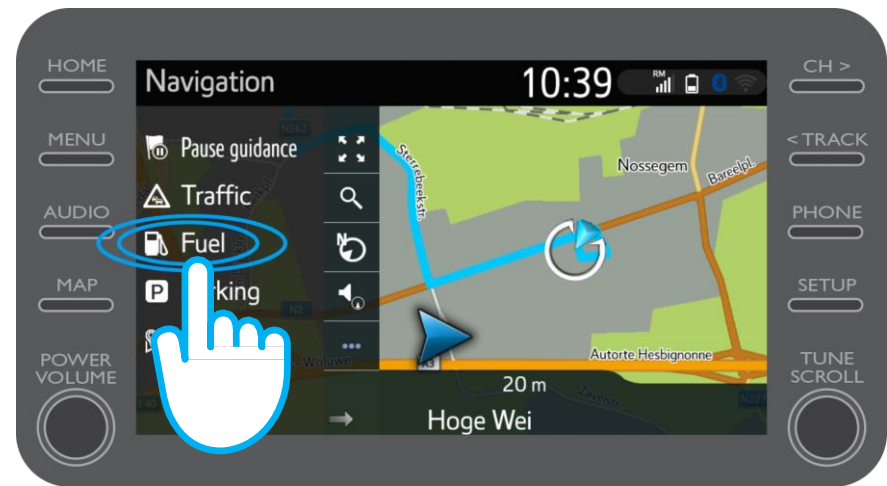

Utilização de serviços conectados de navegação online: Combustível

Em qualquer altura, clique em "Combustível" para encontrar postos de combustível.