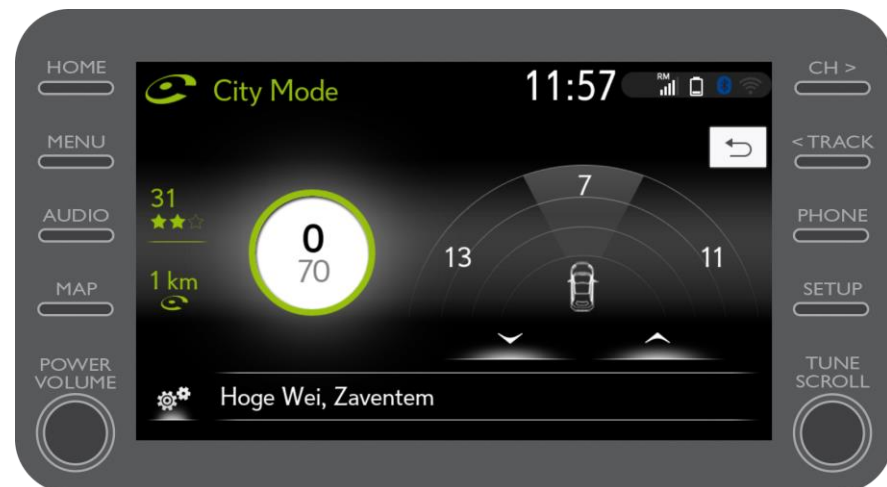

Utilização de serviços conectados de navegação online: Coyote

Consulte “Como ativar o Coyote” para ativar este serviço.