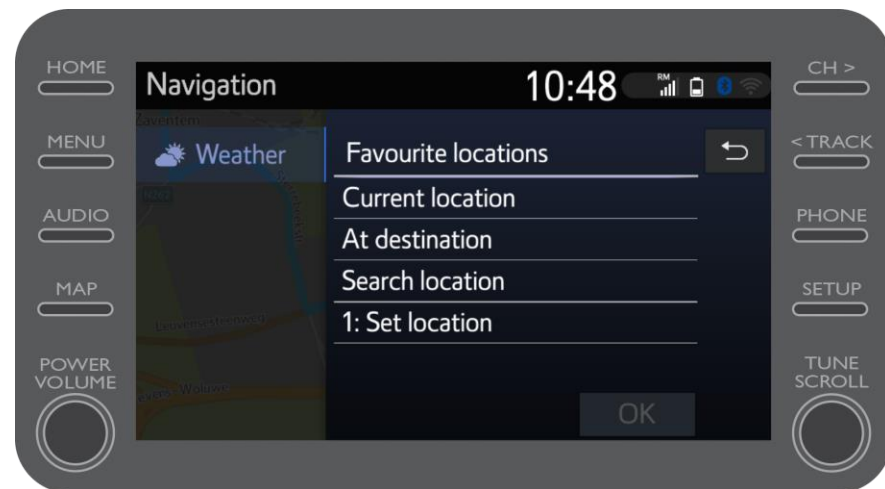

Se clicar em Google Street View...

Utilização de serviços conectados de navegação online: Google Street View

...verá como é o seu destino.

Ao clicar nas setas, poderá ver uma vista de 360°.

Clique em "Ir" para navegar para o seu destino.

Utilização de serviços conectados de navegação online: Meteorologia

Se clicar em "Meteorologia"...

Utilização de serviços conectados de navegação online: Meteorologia

...pode ver a meteorologia atual e a previsão para o seu destino.

Pode também escolher um local alternativo clicando em "Localização".

Utilização de serviços conectados de navegação online: Meteorologia

Pode então seleccionar o local para o qual gostaria de ver a meteorologia.

Utilização de serviços conectados de navegação online: Informações de trânsito

Quando a orientação de navegação estiver configurada, pode ver informações de trânsito em tempo real no lado direito do ecrã.