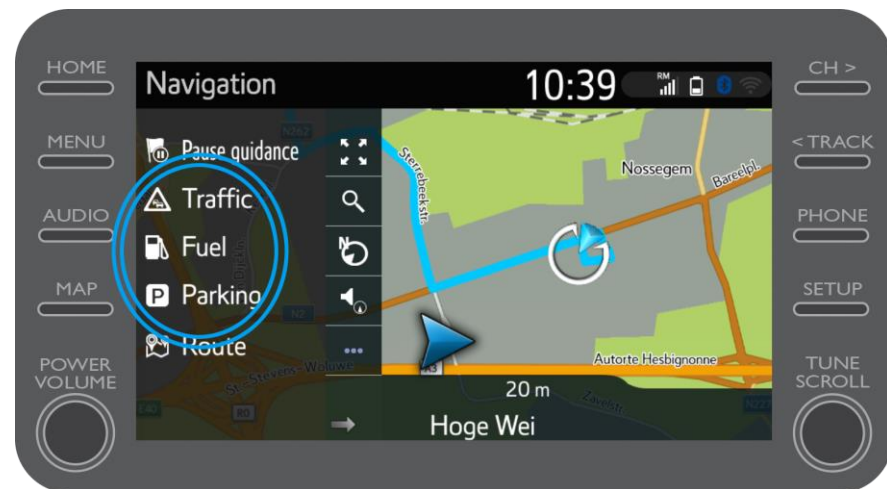

Pode também escolher um local alternativo clicando em "Localização".

Utilização de serviços conectados de navegação online: Meteorologia

Pode então seleccionar o local para o qual gostaria de ver a meteorologia.

Utilização de serviços conectados de navegação online: Informações de trânsito

Quando a orientação de navegação estiver configurada, pode ver informações de trânsito em tempo real no lado direito do ecrã.

Utilização de serviços conectados de navegação online: Informações de trânsito

Clique em "...".

Utilização de serviços conectados de navegação online

A partir deste ecrã, pode aceder em qualquer momento a Informações de trânsito em tempo real, Localizador de postos de abastecimento e Estacionamento.