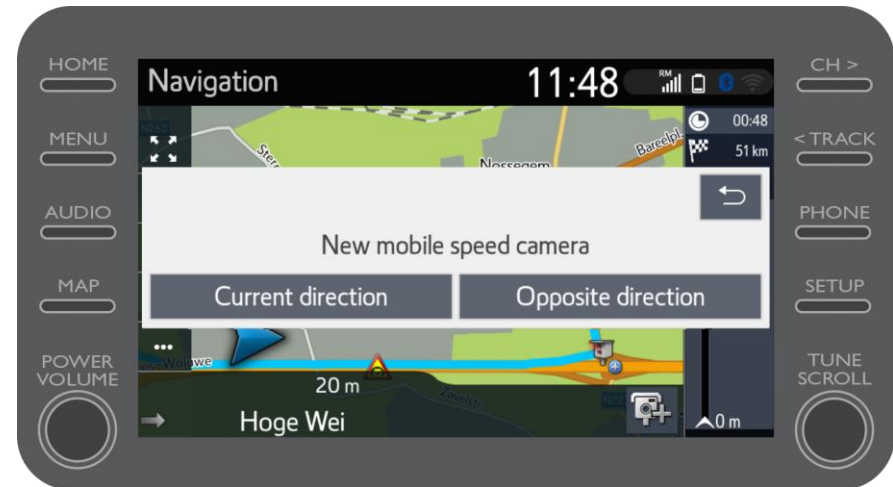

...por empresa...

Utilização de serviços conectados de navegação online: Combustível

...ou por preço.

Utilização de serviços conectados de navegação online: Alertas de câmara de velocidade Cyclops

O mapa apresenta a localização das câmaras de velocidade e dos semáforos.

Para assinalar uma câmara não registada, clique diretamente sobre o ícone da câmara

Utilização de serviços conectados de navegação online: Alertas de câmara de velocidade Cyclops

Pode então indicar de que lado do trânsito está colocada a câmara.