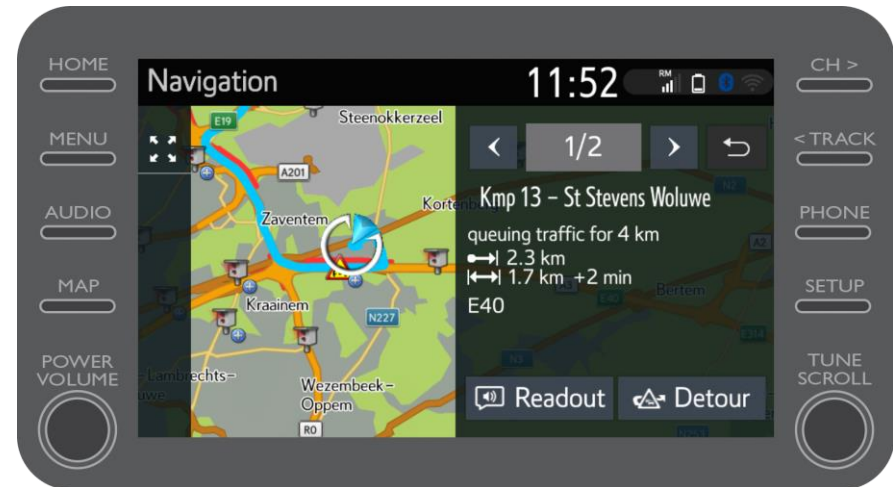

Utilização de serviços conectados de navegação online: Informações de trânsito

Clique nas informações da sua viagem para aceder a informações adicionais e para planear um desvio.