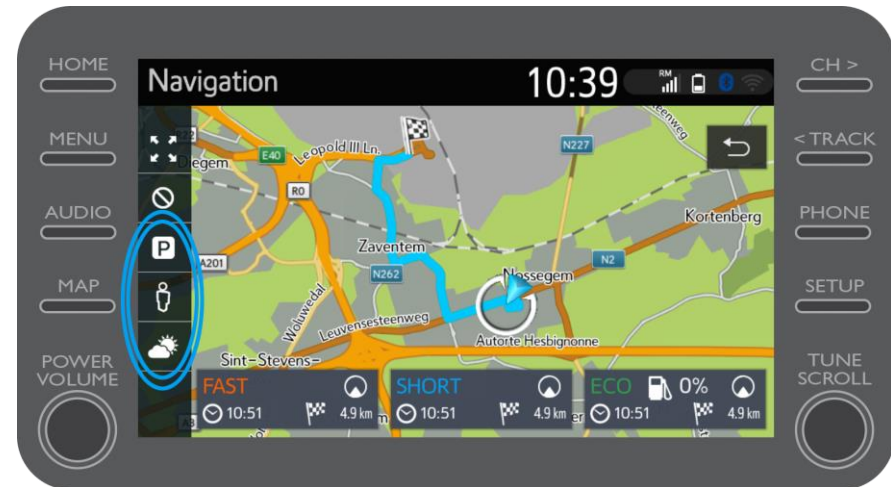

Um método de ligação é a utilização do Bluetooth.

Consulte "Como ativar a ligação Bluetooth".

2. Certifique-se de que ativou os serviços conectados de navegação online introduzindo as suas credenciais da aplicação MyT/do portal My Toyota no sistema multimédia.

Clique no ícone de procura.

Utilização de serviços conectados de navegação online: Passo 3

Introduza o seu destino.

Utilização de serviços conectados de navegação online: Passo 4

Aqui pode encontrar:

- Estacionamento
- Google Street View
- Serviços meteorológicos.

Utilização de serviços conectados de navegação online: Estacionamento

Se clicar em estacionamento...

Utilização de serviços conectados de navegação online: Estacionamento

Pode ver o parque de estacionamento:

- Nas proximidades da sua localização atual
- No destino
- Na rota

Selecionando o separador relevante.

Utilização de serviços conectados de navegação online: Estacionamento

Pode então visualizar os parques de estacionamento por distância...