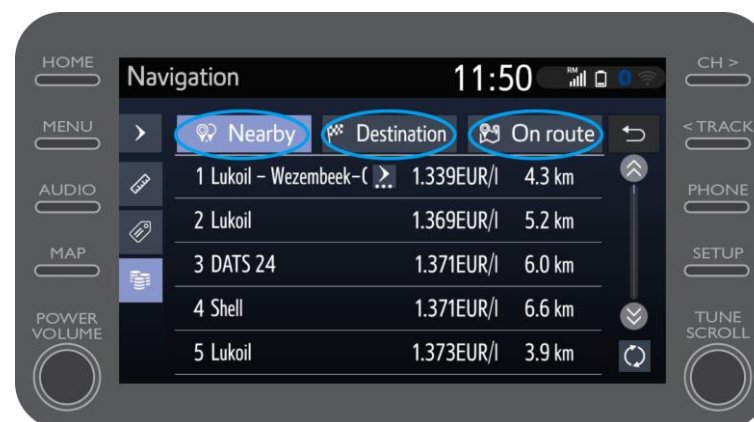

Em qualquer altura, clique em "Combustível" para encontrar postos de combustível.

Utilização de serviços conectados de navegação online: Combustível

Pode ver os postos de combustível:

- Nas proximidades da sua localização atual
- No destino
- Na rota

Selecionando o separador relevante.

Utilização de serviços conectados de navegação online: Combustível

Pode então exibir os postos de combustível por distância...

Utilização de serviços conectados de navegação online: Combustível