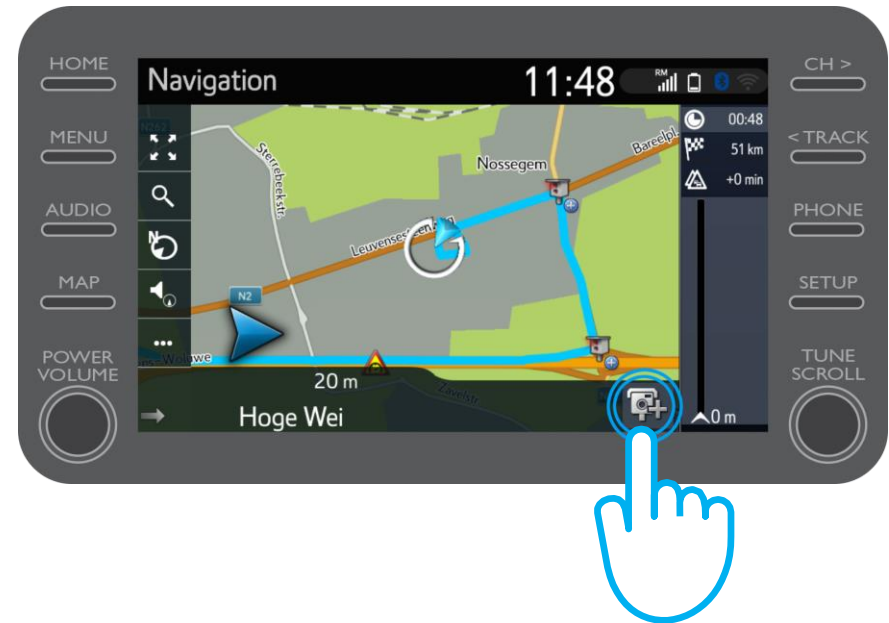

...por empresa...

Utilização de serviços conectados de navegação online: Combustível

...ou por preço.

Utilização de serviços conectados de navegação online: Alertas de câmara de velocidade Cyclops

O mapa apresenta a localização das câmaras de velocidade e dos semáforos.

Para assinalar uma câmara não registada, clique diretamente sobre o ícone da câmara

Utilização de serviços conectados de navegação online: Alertas de câmara de velocidade Cyclops

Pode então indicar de que lado do trânsito está colocada a câmara.