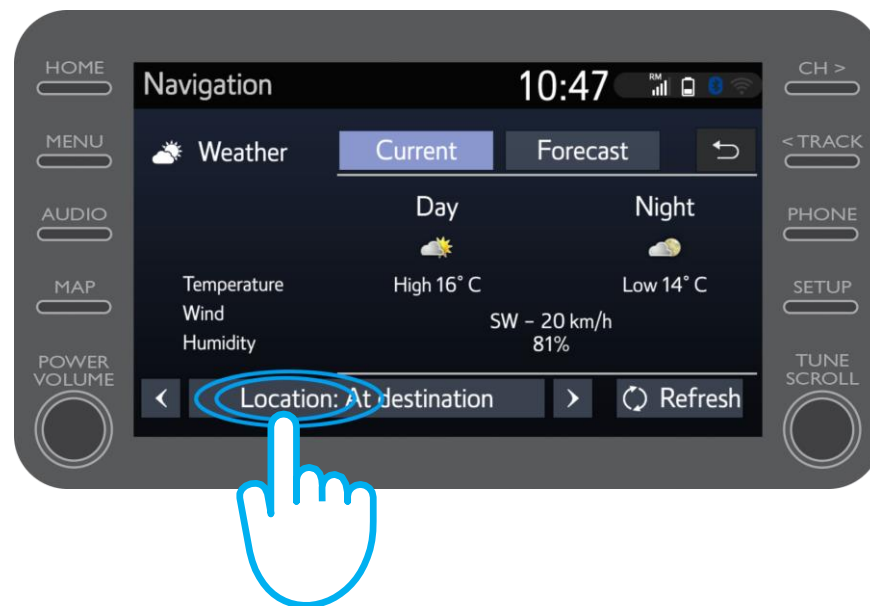

Se clicar em Google Street View...

Utilização de serviços conectados de navegação online: Google Street View

...verá como é o seu destino.

Ao clicar nas setas, poderá ver uma vista de 360°.

Clique em "Ir" para navegar para o seu destino.

Utilização de serviços conectados de navegação online: Meteorologia

Se clicar em "Meteorologia"...

Utilização de serviços conectados de navegação online: Meteorologia

...pode ver a meteorologia atual e a previsão para o seu destino.

Pode também escolher um local alternativo clicando em "Localização".

Utilização de serviços conectados de navegação online: Meteorologia

Pode então seleccionar o local para o qual gostaria de ver a meteorologia.

Utilização de serviços conectados de navegação online: Informações de trânsito

Quando a orientação de navegação estiver configurada, pode ver informações de trânsito em tempo real no lado direito do ecrã.