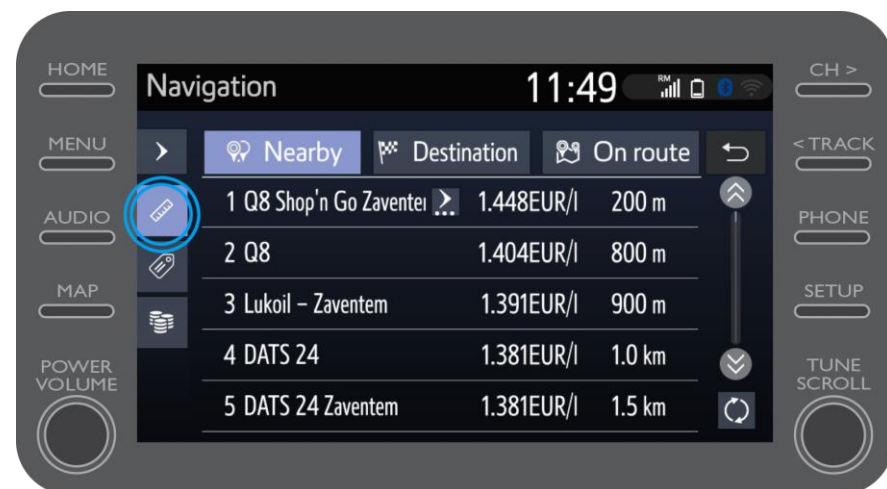

Em qualquer altura, clique em "Combustível" para encontrar postos de combustível.

Utilização de serviços conectados de navegação online: Combustível

Pode ver os postos de combustível:

- Nas proximidades da sua localização atual
- No destino
- Na rota

Selecionando o separador relevante.

Utilização de serviços conectados de navegação online: Combustível

Pode então exibir os postos de combustível por distância...

Utilização de serviços conectados de navegação online: Combustível