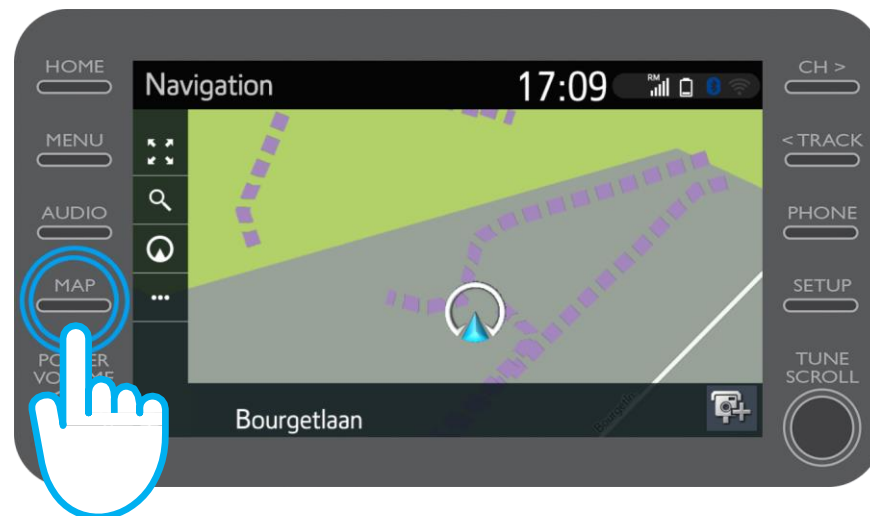

Utilização de serviços conectados de navegação online: Passo 1

Clique em "Mapa".