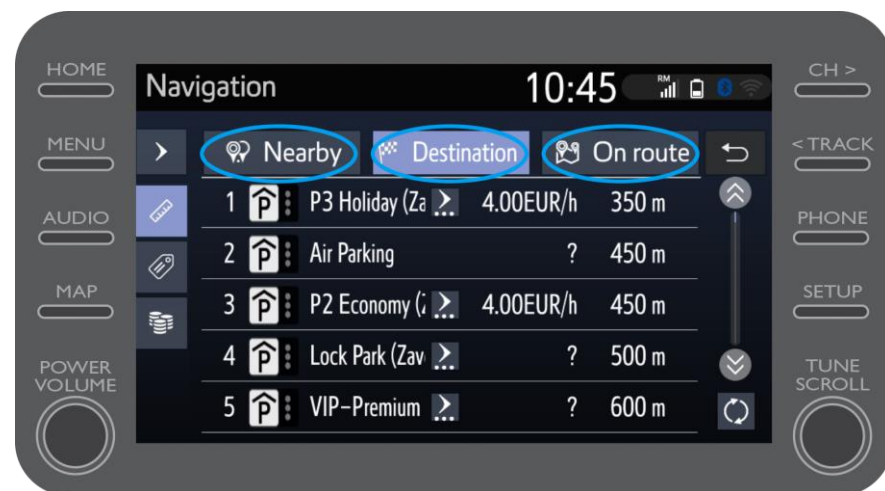

Clique no ícone de procura.

Utilização de serviços conectados de navegação online: Passo 3

Introduza o seu destino.

Utilização de serviços conectados de navegação online: Passo 4

Aqui pode encontrar:

- Estacionamento
- Google Street View
- Serviços meteorológicos.

Utilização de serviços conectados de navegação online: Estacionamento

Se clicar em estacionamento...

Utilização de serviços conectados de navegação online: Estacionamento

Pode ver o parque de estacionamento:

- Nas proximidades da sua localização atual
- No destino
- Na rota

Selecionando o separador relevante.

Utilização de serviços conectados de navegação online: Estacionamento

Pode então visualizar os parques de estacionamento por distância...

Se clicar em Google Street View...

Utilização de serviços conectados de navegação online: Google Street View

...verá como é o seu destino.

Ao clicar nas setas, poderá ver uma vista de 360°.

Clique em "Ir" para navegar para o seu destino.