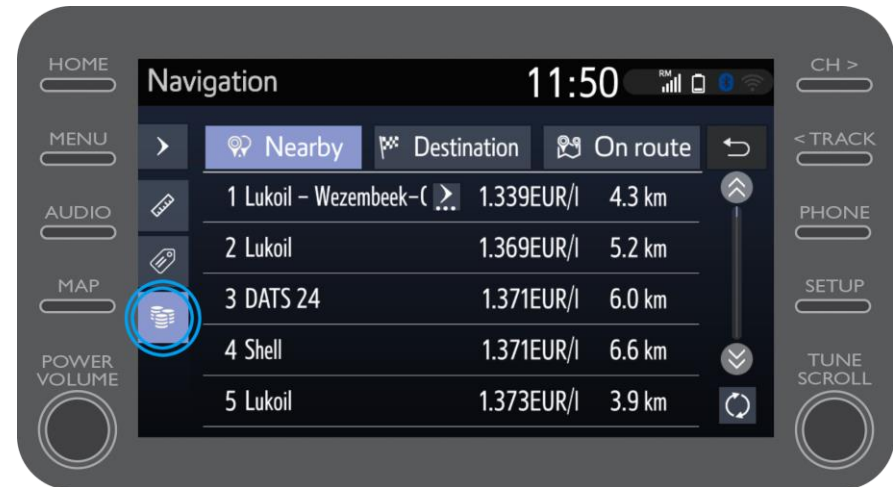

Em qualquer altura, clique em "Combustível" para encontrar postos de combustível.

Utilização de serviços conectados de navegação online: Combustível

Pode ver os postos de combustível:

- Nas proximidades da sua localização atual
- No destino
- Na rota

Selecionando o separador relevante.

Utilização de serviços conectados de navegação online: Combustível

Pode então exibir os postos de combustível por distância...

Utilização de serviços conectados de navegação online: Combustível

...por empresa...

Utilização de serviços conectados de navegação online: Combustível

...ou por preço.

Utilização de serviços conectados de navegação online: Alertas de câmara de velocidade Cyclops

O mapa apresenta a localização das câmaras de velocidade e dos semáforos.

Para assinalar uma câmara não registada, clique diretamente sobre o ícone da câmara

Utilização de serviços conectados de navegação online: Alertas de câmara de velocidade Cyclops

Pode então indicar de que lado do trânsito está colocada a câmara.